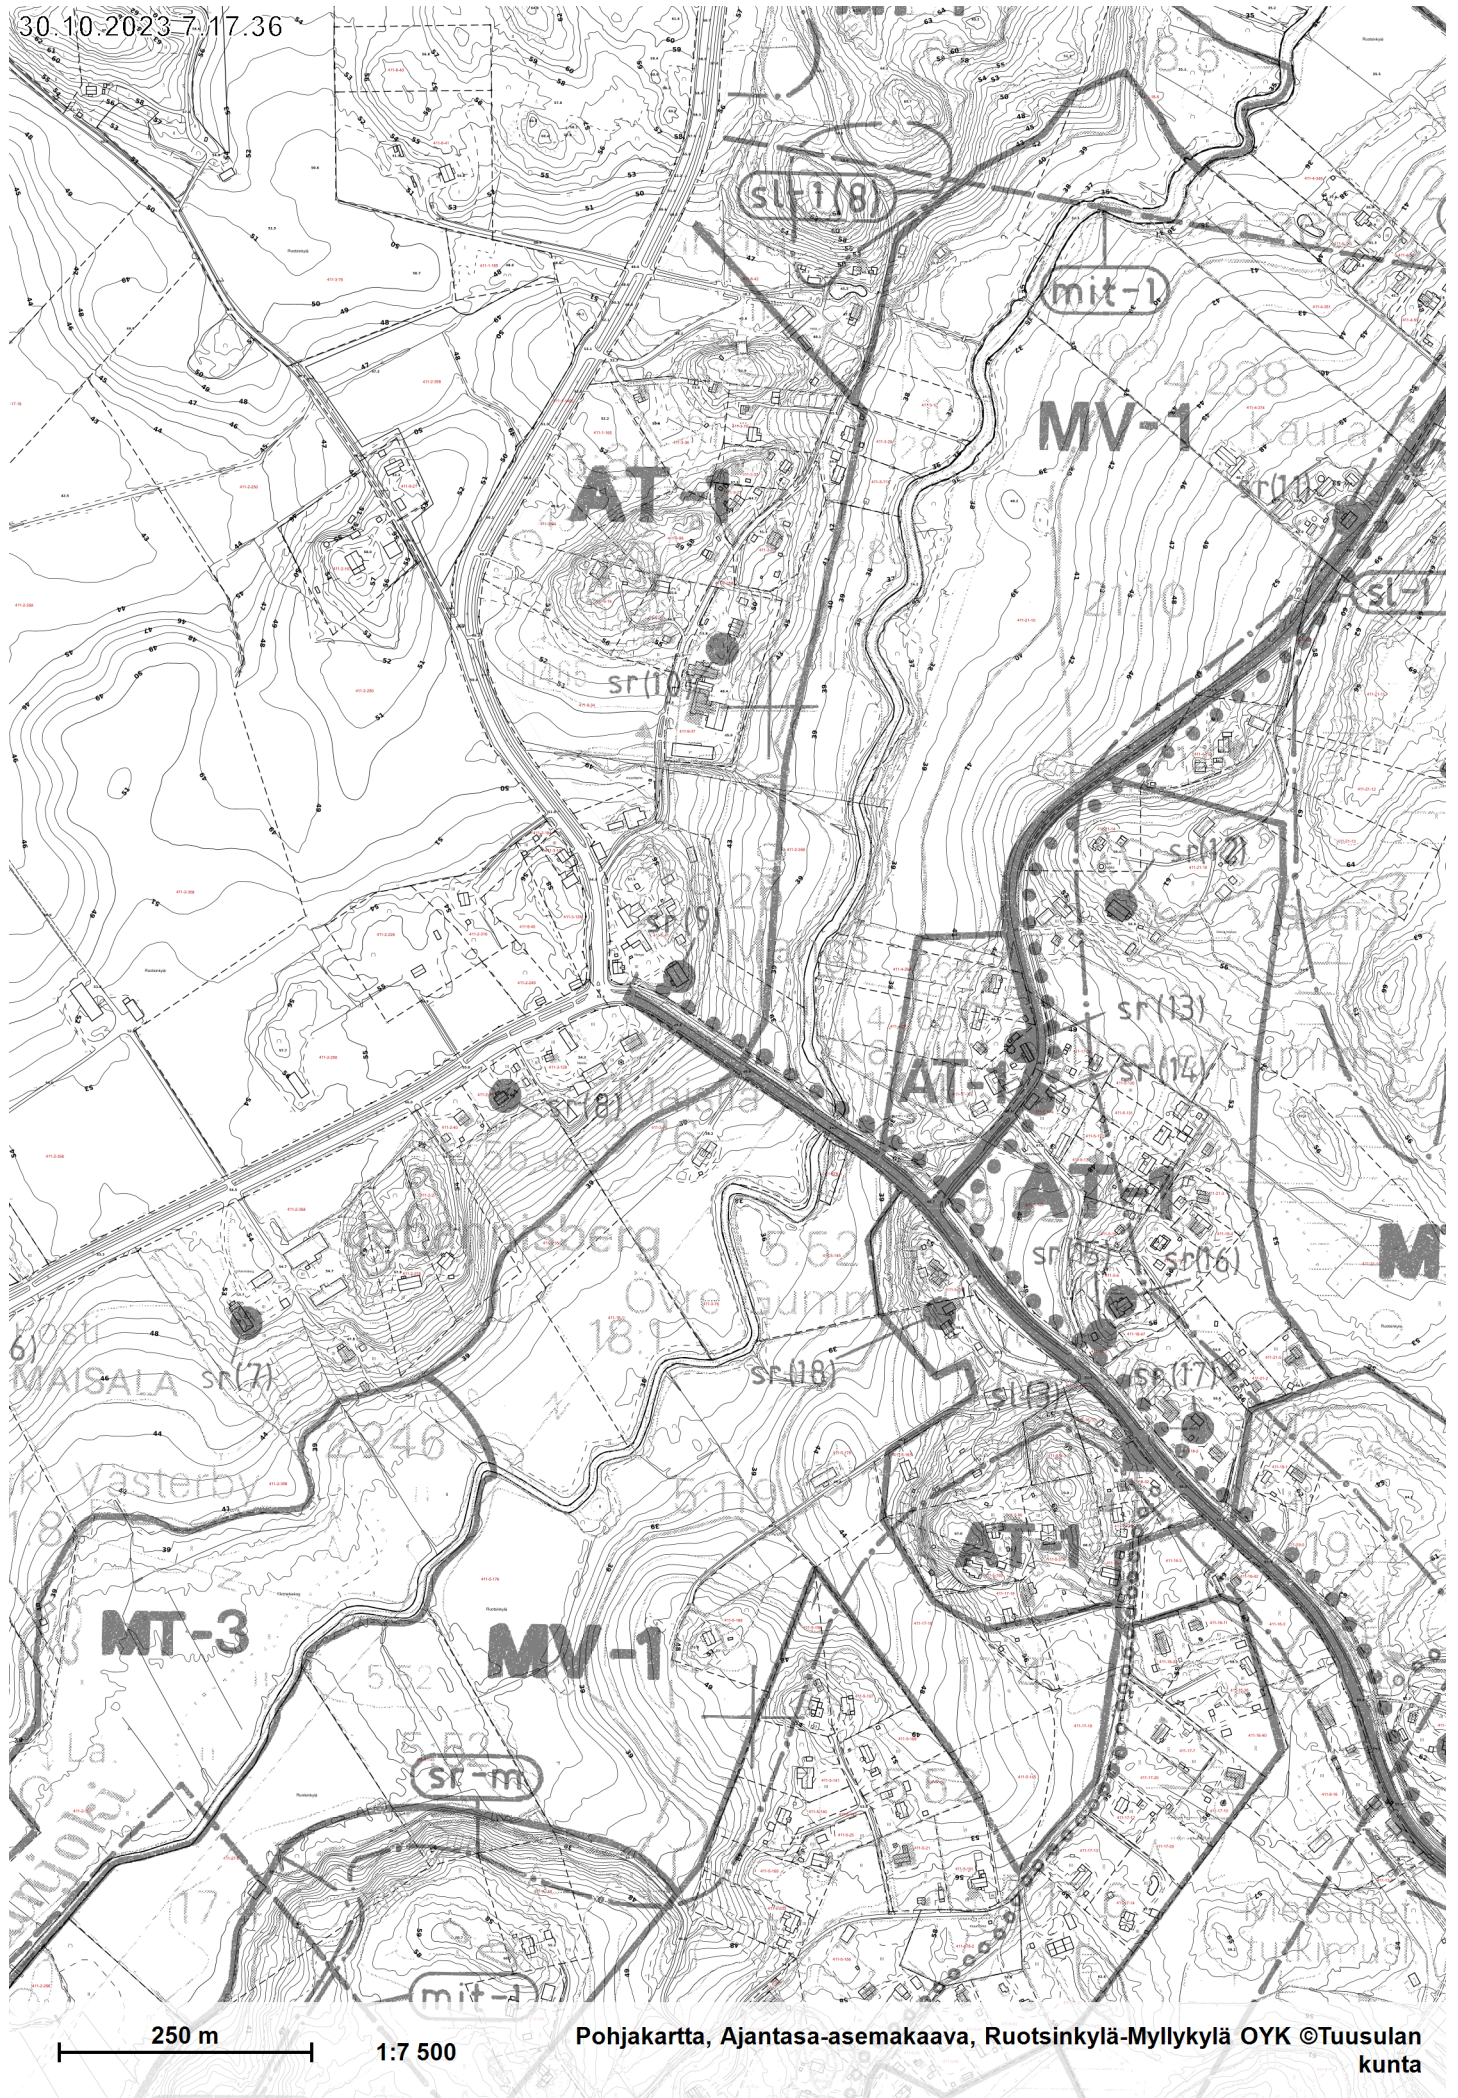

30.10.2023 7:17.36

250 m

1:7 500

Pohjakartta, Ajantasa-asemakaava, Ruotsinkylä-Myllykylä OYK ©Tuusulan kunta